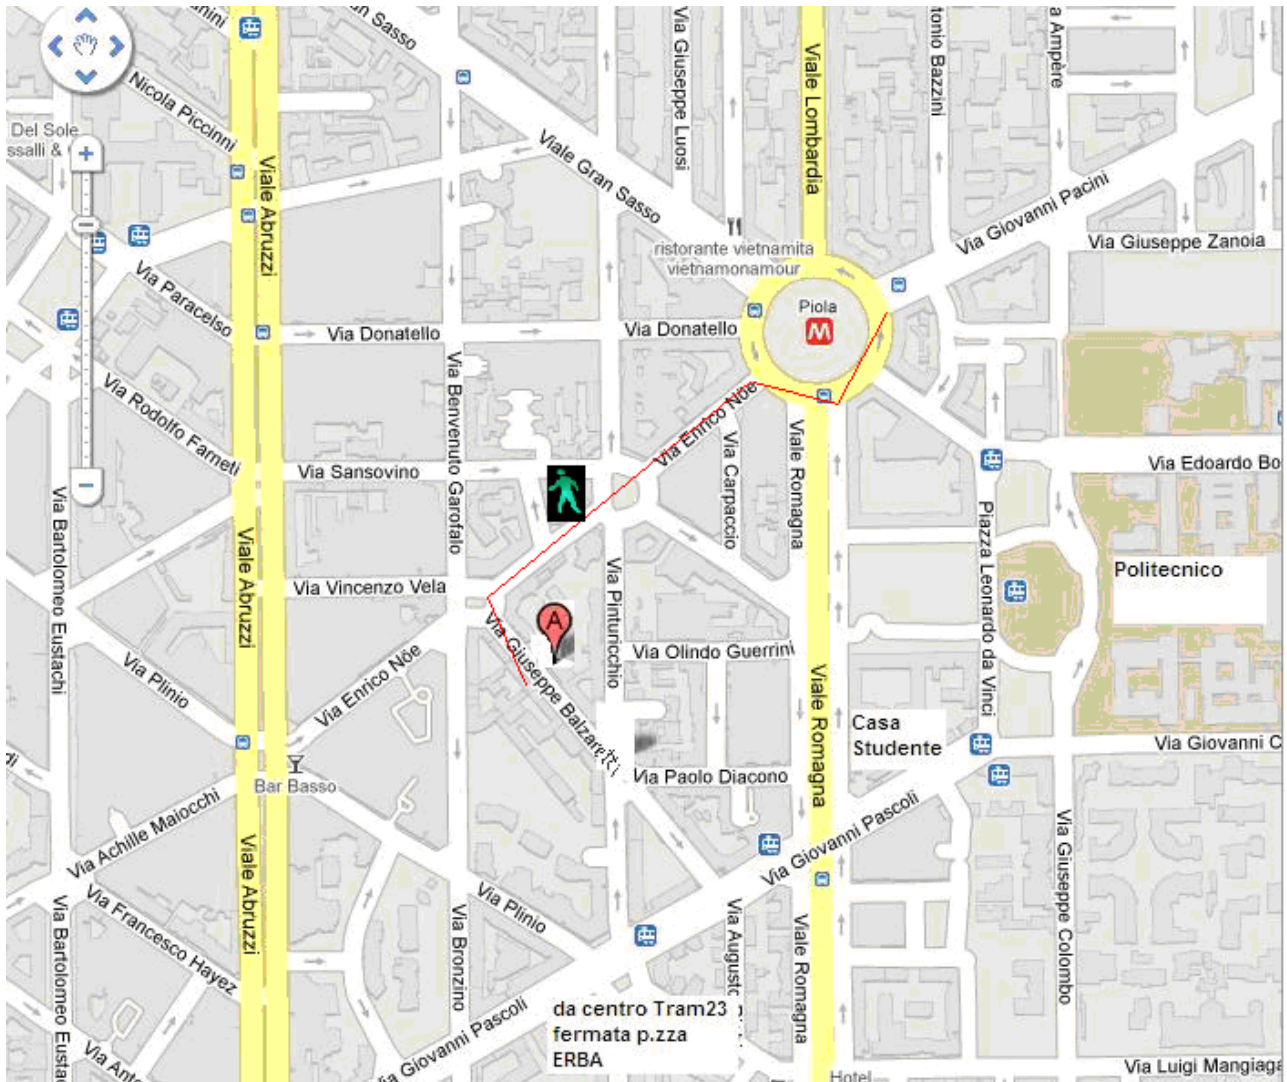

FLC CGIL | federazione lavoratori
della conoscenza

Come raggiungere la sede sindacale FLC Cgil di Via Balzaretti 13 – Milano

Provenienti:

- **dal Centro:** Tram 23 – fermata p.zza Erba

- **da altre zone:** MM2 fermata PIOLA e Tram 23 da p.zza L.da Vinci (lato sinistro Politecnico) per tre (3) fermate; oppure a piedi da Piazzale PIOLA (500 mt) imboccare la Via Noè proseguire dritti fino alla seconda piazzetta (Largo Celestino) sulla sinistra troverete via Balzaretti.