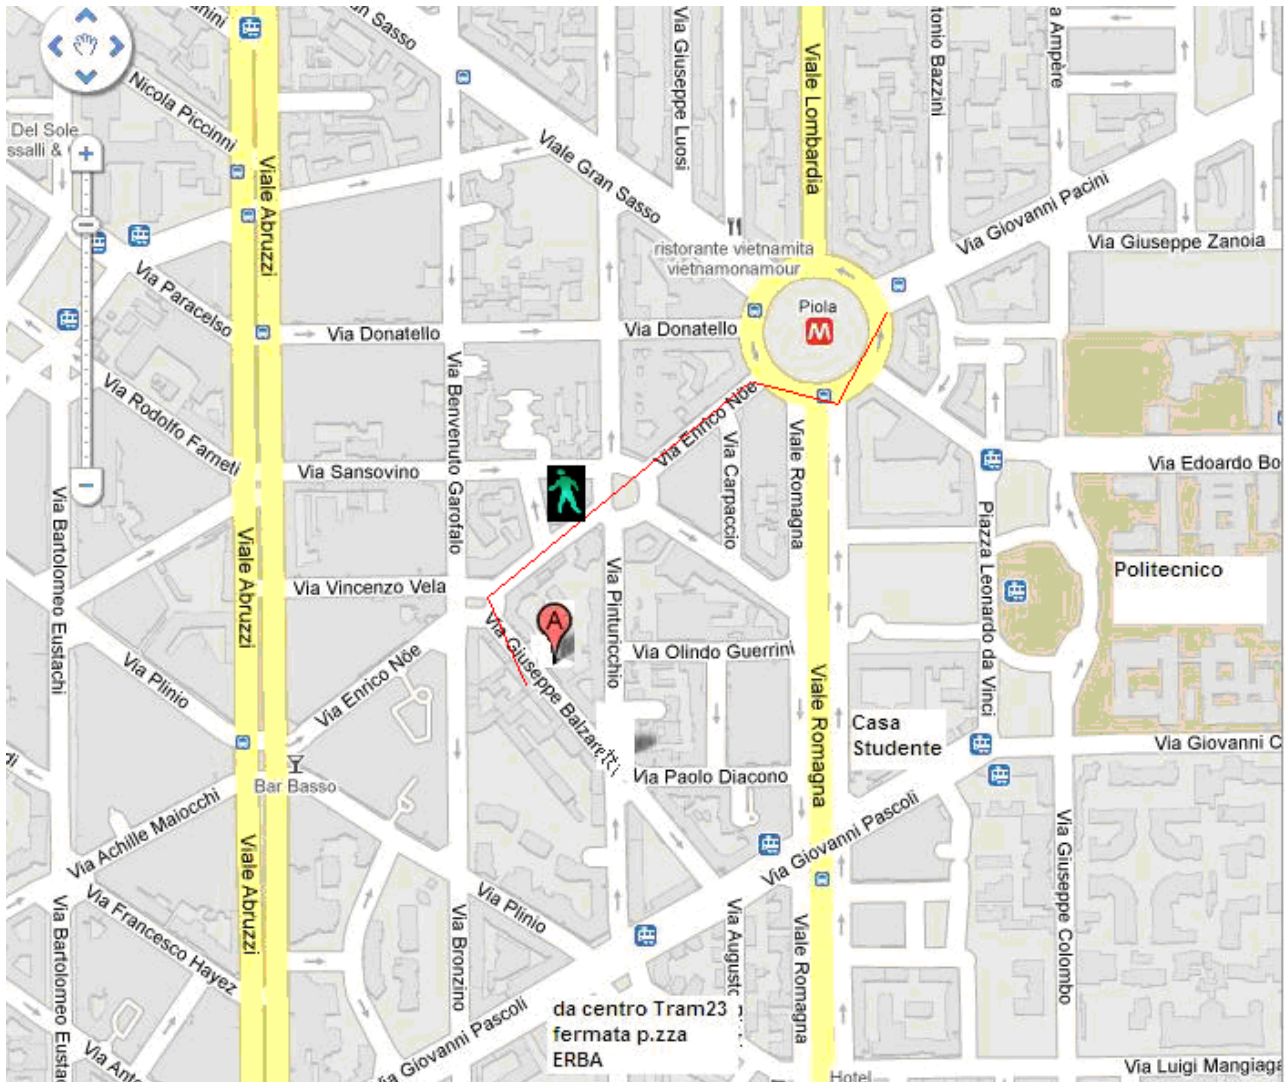

## ***Come raggiungere la sede sindacale FLC Cgil di Via Balzaretti 13 – Milano***

Provenienti:

- **dal Centro:** Tram 23 – fermata p.zza Erba

- **da altre zone:** MM2 fermata PIOLA e Tram 23 da p.zza L.da Vinci (lato sinistro Politecnico) per tre (3) fermate; oppure a piedi da Piazzale PIOLA (500 mt) imboccare la Via Noè proseguire dritti fino alla seconda piazzetta (Largo Celestino) sulla sinistra troverete via Balzaretti.